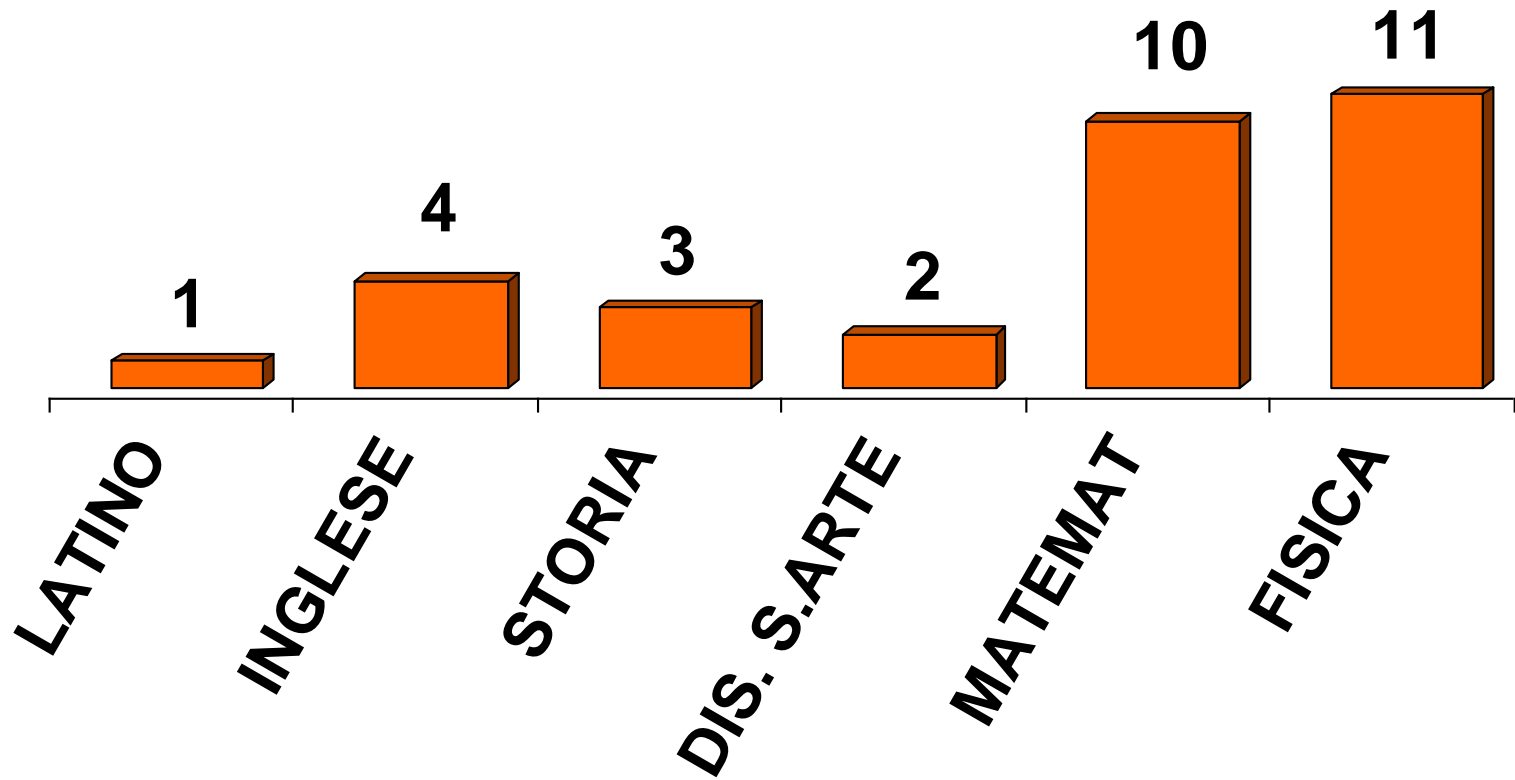

RISULTATI ISIS EINAUDI

2 Quadrimestre 2012 2013

Classi 1-2-3-4

RISULTATI COMPARATI 2° QUADR

CLASSI 1 – 2 – 3 - 4

	NON AMMESSI	AMMESSI	SOSPESI
LICEO	3.4%	79.1%	17.5%
ITE	8.7%	68.3%	23%
IPS	15%	53%	32%
IPC	8.1%	52.3%	39.6%

PRIME LICEO

2°Q 2012 2013

AMM 70%

NON AMM 3%

SOSP 27%

SECONDE LICEO

2°Q 2012 2013

AMM 92%