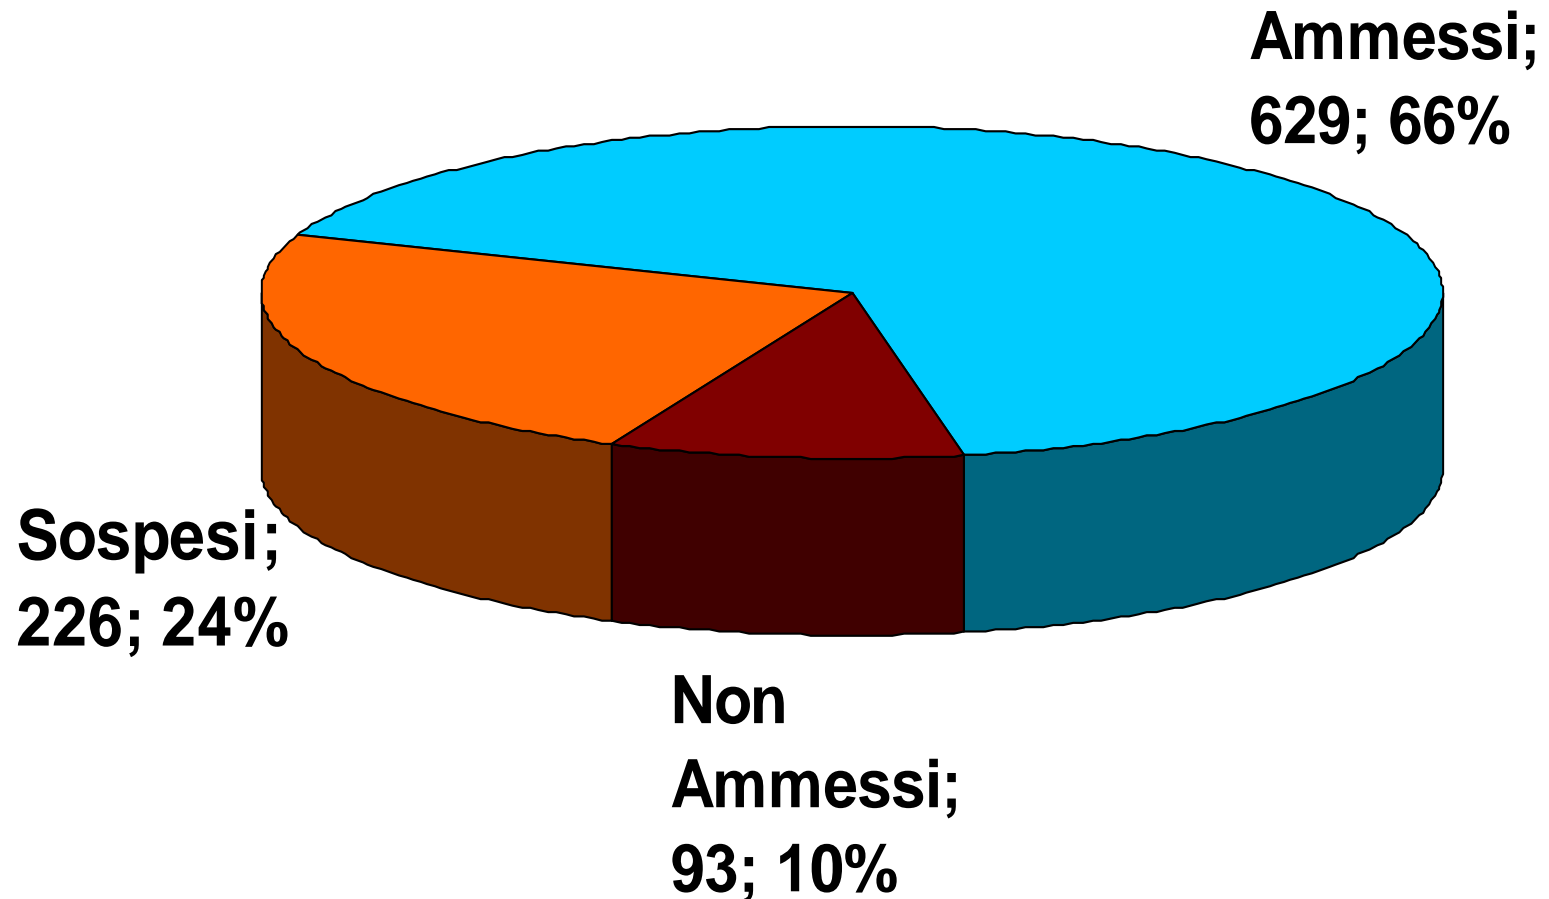

RISULTATI ISIS EINAUDI

2 Quadrimestre 2012 2013

Classi 1-2-3-4

RISULTATI COMPARATI 2° QUADR

CLASSI 1 – 2 – 3 - 4

	NON AMMESSI	AMMESSI	SOSPESI
LICEO	3.4%	79.1%	17.5%
ITE	8.7%	68.3%	23%
IPS	15%	53%	32%
IPC	8.1%	52.3%	39.6%

PRIME LICEO

2°Q 2012 2013

AMM 70%

NON AMM 3%

SOSP 27%

SECONDE LICEO

2°Q 2012 2013

AMM 92%